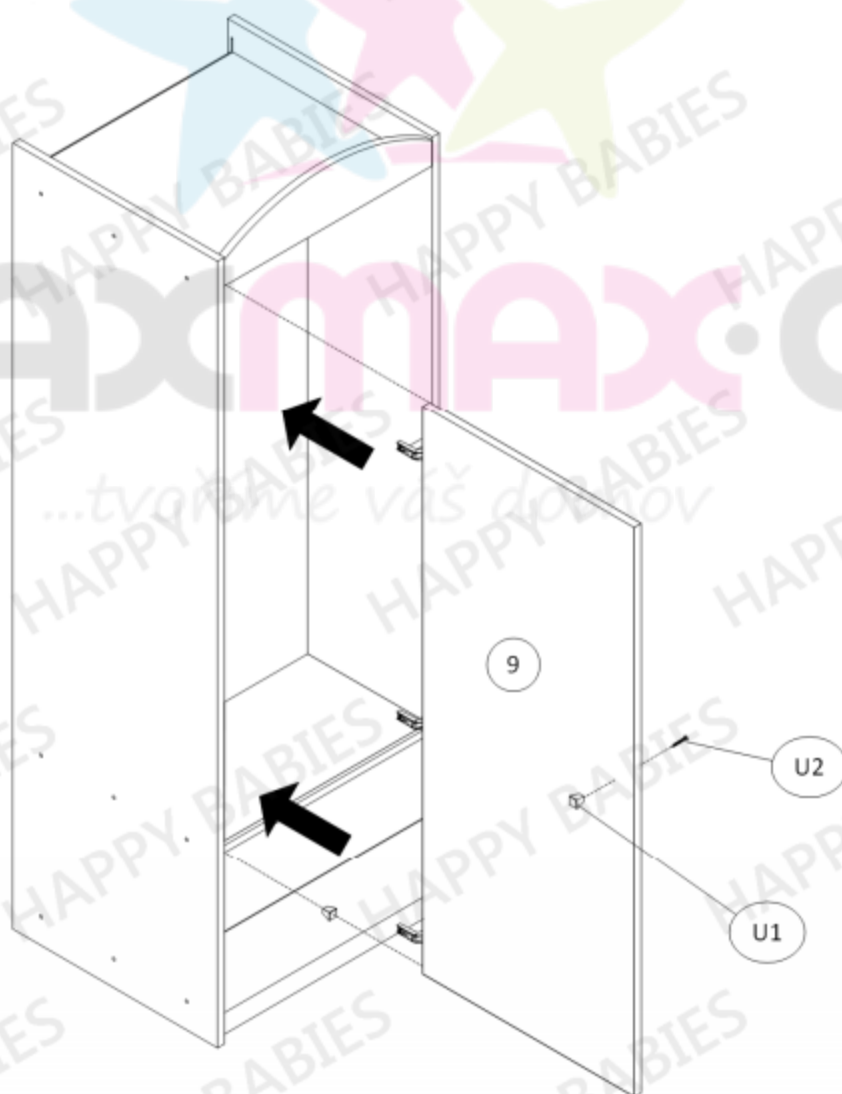

MAXIMAX.CZ